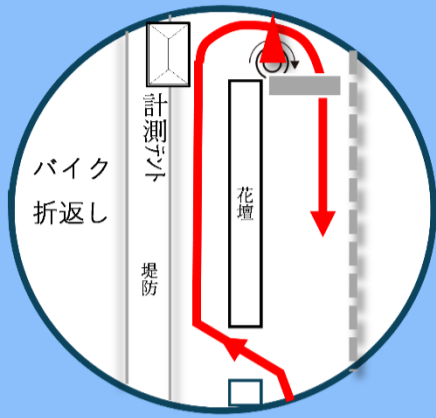

2026 コース全体図

<予定コースのご案内>

- ・スイムコースは、スタート時干潮のため、水深を確保したコースに変更します。
- ・バイクコースは、伊良湖サンセット道路を通るコースに変更します。(2025年の歩道・堤防道路コースは取り止め。)
- ・ランコースは、伊良湖灯台を通るコースから往路を戻すコースに変更します。(激坂階段 85m は取り止め。)

(注)
 ※このコースは現在のところ予定です。近日中に確定コースをご案内致します。
 ※伊良湖サンセット道路での試走はできません。休暇村伊良湖周辺コースをご利用ください。

A・B・C
トランジション

スイム
スタート