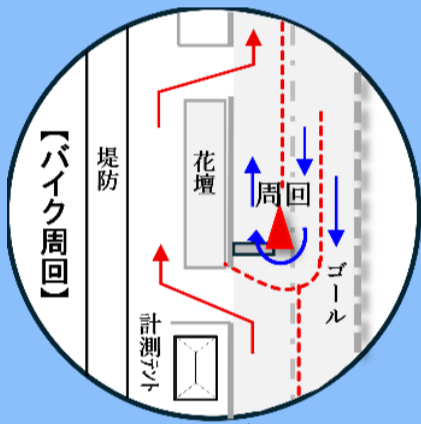

2026 コース全体図

<予定コースのご案内>

- ・スイムコースは、スタート時干潮のため、水深を確保したコースに変更します。
- ・バイクコースは、伊良湖サンセット道路を通るコースに変更します。(2025年の歩道・堤防道路コースは取り止め。)
- ・ランコースは、伊良湖灯台を通るコースから往路を戻すコースに変更します。(激坂階段 85m は取り止め。)

(注)
 ※このコースは現在のところ予定です。近日中に確定コースをご案内致します。
 ※伊良湖サンセット道路での試走はできません。休暇村伊良湖周辺コースをご利用ください。

A・B・C
トランジション

スイム
スタート