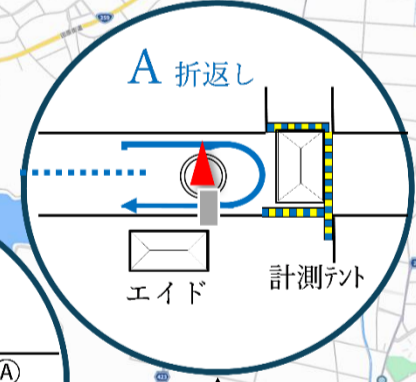

2026 コース全体図

<予定コースのご案内>

- ・スイムコースは、スタート時干潮のため、水深を確保したコースに変更します。
- ・バイクコースは、伊良湖サンセット道路を通るコースに変更します。(2025年の歩道・堤防道路コースは取り止め。)
- ・ランコースは、伊良湖灯台を通るコースから往路を戻すコースに変更します。(激坂階段 85m は取り止め。)

(注)
 ※このコースは現在のところ予定です。近日中に確定コースをご案内致します。
 ※伊良湖サンセット道路での試走はできません。休暇村伊良湖周辺コースをご利用ください。

A・B・C
トランジション

スイム
スタート