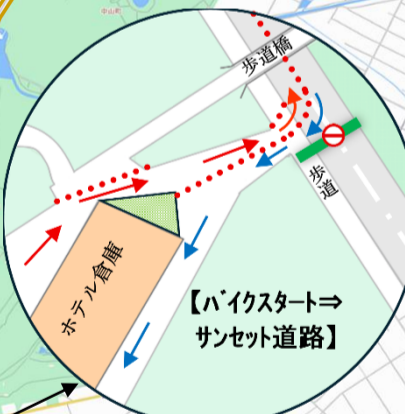

2026 コース全体図

<予定コースのご案内>

- ・スイムコースは、スタート時干潮のため、水深を確保したコースに変更します。
- ・バイクコースは、伊良湖サンセット道路を通るコースに変更します。(2025年の歩道・堤防道路コースは取り止め。)
- ・ランコースは、伊良湖灯台を通るコースから往路を戻すコースに変更します。(激坂階段 85m は取り止め。)

(注)
 ※このコースは現在のところ予定です。近日中に確定コースをご案内致します。
 ※伊良湖サンセット道路での試走はできません。休暇村伊良湖周辺コースをご利用ください。

A・B・C
トランジション

スイム
スタート