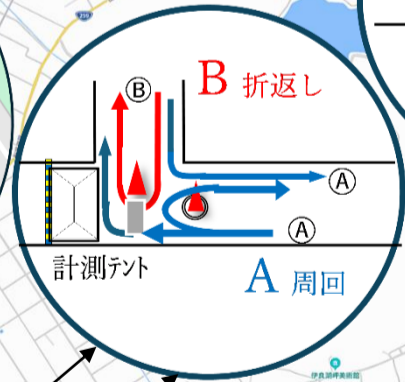

2026 コース全体図

<予定コースのご案内>

- ・スイムコースは、スタート時干潮のため、水深を確保したコースに変更します。
- ・バイクコースは、伊良湖サンセット道路を通るコースに変更します。(2025年の歩道・堤防道路コースは取り止め。)
- ・ランコースは、伊良湖灯台を通るコースから往路を戻すコースに変更します。(激坂階段 85m は取り止め。)

(注)
 ※このコースは現在のところ予定です。近日中に確定コースをご案内致します。
 ※伊良湖サンセット道路での試走はできません。休暇村伊良湖周辺コースをご利用ください。

A・B・C
トランジション

スイム
スタート